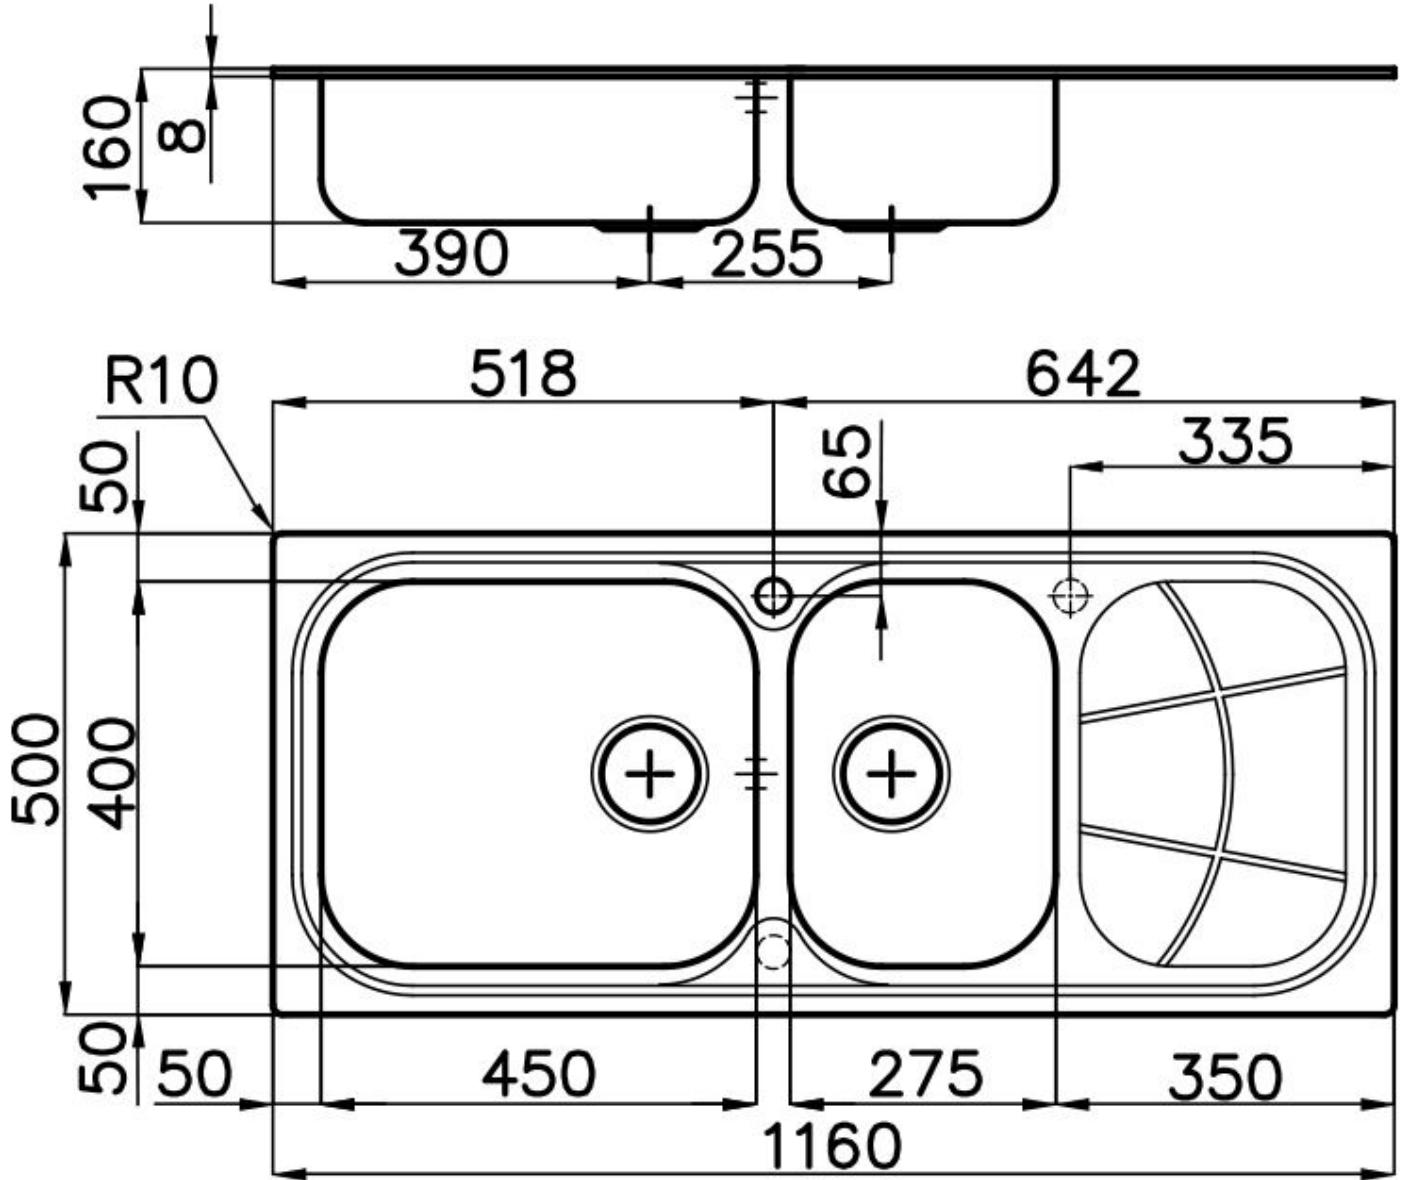

POSSIBILITÉ DE DEUXIÈME/TROISIÈME TROU

L'évier peut être personnalisé avec l'exécution sur demande lors de la commande de trous supplémentaires, qui peuvent être utilisés pour les mitigeurs à double trou, pour les vidanges avec télécommande ou pour l'installation de distributeurs de savon. Les positions sont marquées sur les dessins par des trous en pointillés.

VIDANGE 3,5" BASKET

La vidange est équipé d'une grande bonde de 3,5", avec un bouchon à panier pratique qui empêche les parties solides de s'écouler dans le drain.

DÉTAILS

Bord d'installation

Standard (bord de 8 mm)

Finition

Brossée Foster

Matériau Acier inoxydable AISI 304

Textures Microfoster

Base 90 cm

Dimensions 1160 x 500 mm

Équipement standard Crochets de fixation, joint, vidange, trop-plein et siphon, Emballage en boîte

Trous mitigeur 1 trou en standard - 2ème et 3ème sur demande

Trou d'encastrement 1140 x 480 mm

Égouttoir Oui

Largeur 116 cm

Mesure cuve 450x400 + 275x400mm

Numéro cuves 2 cuves

Vidange Vidange de 3,5

DESSINS TECHNIQUES